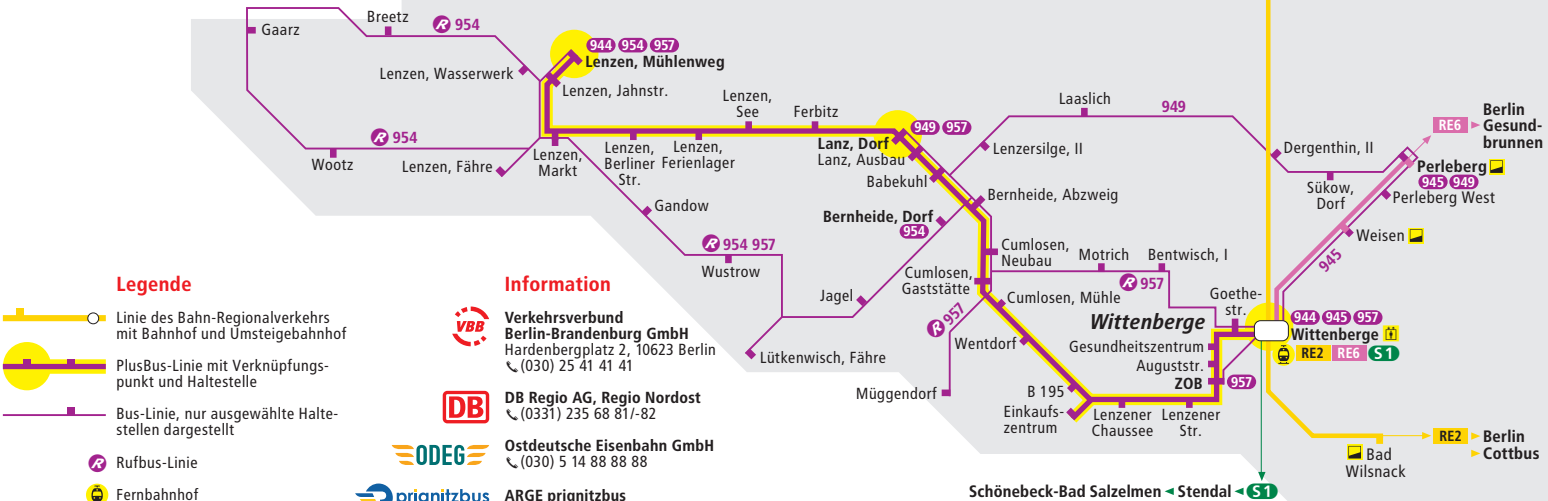

Prignitz

PlusBus Prignitzer Elbtalraue

Legende

- Linie des Bahn-Regionalverkehrs mit Bahnhof und Umsteigebahnhof
- PlusBus-Linie mit Verknüpfungspunkt und Haltestelle
- Bus-Linie, nur ausgewählte Haltestellen dargestellt
- Ruffbus-Linie
- Fernbahnhof
- Barrierefreier Zugang/Aufzug
- Zugang zum Bahnhof über Rampe

Information

Verkehrsverbund Berlin-Brandenburg GmbH
 Hardenbergplatz 2, 10623 Berlin
 ☎ (030) 25 41 41 41

DB Regio AG, Regio Nordost
 ☎ (0331) 235 68 81/-82

Ostdeutsche Eisenbahn GmbH
 ☎ (030) 5 14 88 88 88